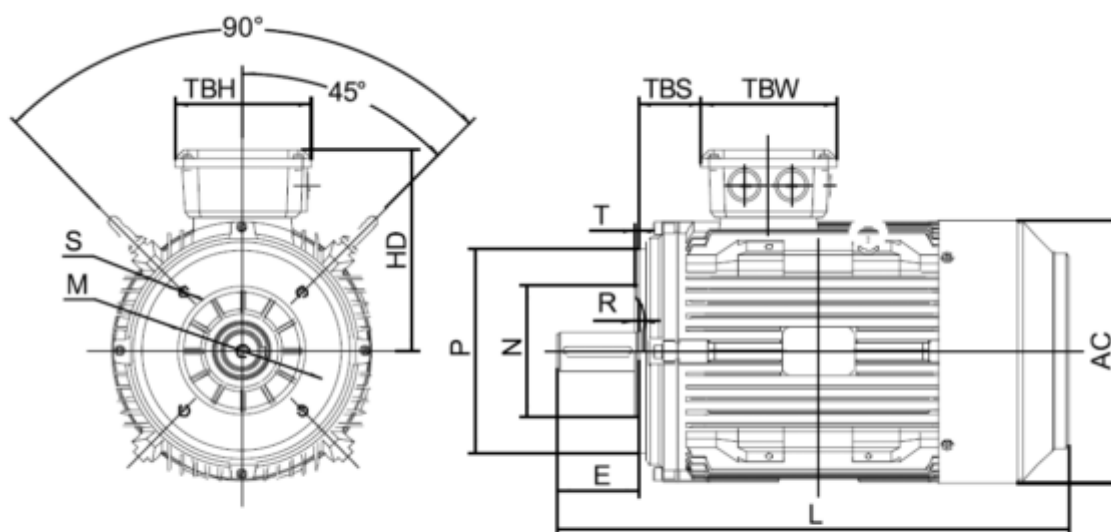

Varenummer: 250300150415  
 Beskrivelse: Kleedrive T3C 90L-4 1.5KW 1400 o/min  
 3x230/400V 50HZ IP55 B14 Eff=85,3%

## Mål

AA = 178	K = Ø10	TBW = 114
AC = Ø176	L = 345	
AD = 231	M = 115	
D = Ø24	N = 95	
E = 50	P = 140	
F = 8	S = 3	
G = 20	TBH = 114	
HD = 141	TBS = 61.5	